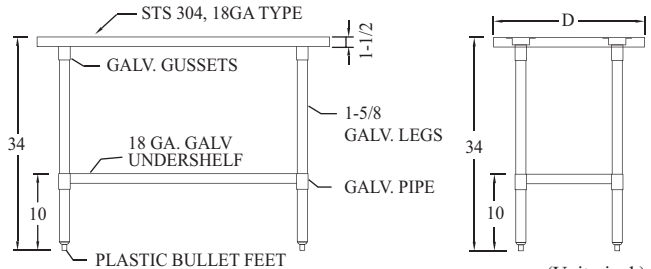

(Unit : inch)

| Model * | | | | Gauge | L | D | H | Net † Weight (lbs.) |
|---------------------|---------------------|--------------------------------|------------------------------|-------|----|----|----|------------------------|
| S/S 430 Flat Top | S/S 304 Flat Top | S/S 304 1 1/2" Rear up-turn | S/S 304 Flat Top, All S/S | | | | | |
| TSW-2424E | TSW-2424S | TSW-2424SB | TSW-2424SS | 18 | 24 | 24 | 34 | 31 |
| TSW-2430E | TSW-2430S | TSW-2430SB | TSW-2430SS | 18 | 30 | 24 | 34 | 37 |
| TSW-2436E | TSW-2436S | TSW-2436SB | TSW-2436SS | 18 | 36 | 24 | 34 | 42 |
| TSW-2448E | TSW-2448S | TSW-2448SB | TSW-2448SS | 18 | 48 | 24 | 34 | 52 |
| TSW-2460E | TSW-2460S | TSW-2460SB | TSW-2460SS | 18 | 60 | 24 | 34 | 66 |
| TSW-2472E | TSW-2472S | TSW-2472SB | TSW-2472SS | 18 | 72 | 24 | 34 | 80 |
| TSW-2496E | TSW-2496S | TSW-2496SB | TSW-2496SS | 18 | 96 | 24 | 34 | 104 |
| TSW-3018E | TSW-3018S | TSW-3018SB | TSW-3018SS | 18 | 18 | 30 | 34 | 30 |
| TSW-3030E | TSW-3030S | TSW-3030SB | TSW-3030SS | 18 | 30 | 30 | 34 | 42 |
| TSW-3036E | TSW-3036S | TSW-3036SB | TSW-3036SS | 18 | 36 | 30 | 34 | 48 |
| TSW-3048E | TSW-3048S | TSW-3048SB | TSW-3048SS | 18 | 48 | 30 | 34 | 59 |
| TSW-3060E | TSW-3060S | TSW-3060SB | TSW-3060SS | 18 | 60 | 30 | 34 | 74 |
| TSW-3072E | TSW-3072S | TSW-3072SB | TSW-3072SS | 18 | 72 | 30 | 34 | 90 |
| TSW-3084E | - | - | - | 18 | 84 | 30 | 34 | 102 |
| TSW-3096E | TSW-3096S | TSW-3096SB | TSW-3096SS | 18 | 96 | 30 | 34 | 117 |